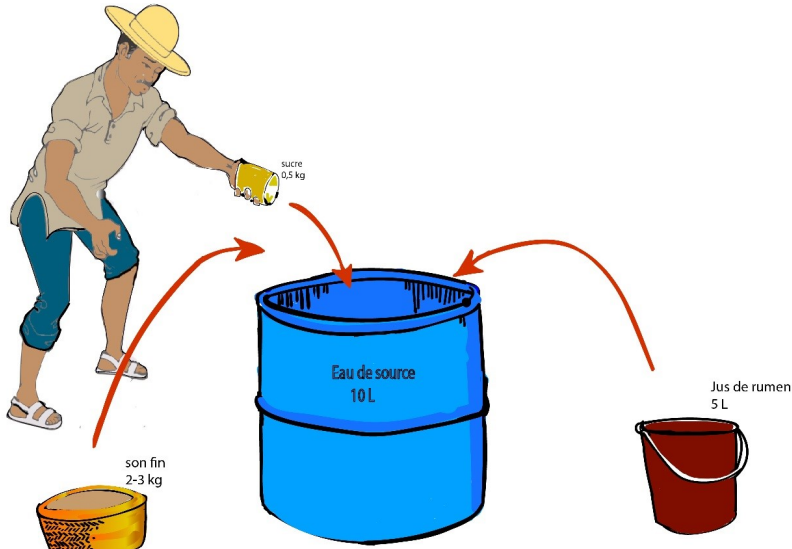

# COMPOST 7 JOURS

**ACTIVATEUR**